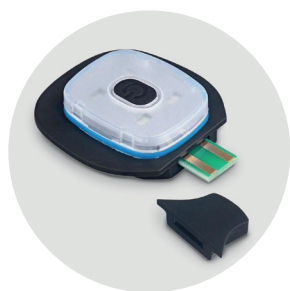

## Cappello con luce frontale a LED Ricaricabile

Réf. 330309

### Funzionalità

Questo Berretto ha 4 LED ad alta luminosità ricaricabili, con 3 modalità di regolazione :  
100% di luminosità , autonomia 5 ore  
75% di luminosità , autonomia 10 ore  
50% di luminosità, autonomia 15 ore

### Descrizione

- Adatto a molte occasioni: questo cappello a LED leggero è adatto per l'allenamento al chiuso di notte o per attività all'aperto come passeggiate con il cane, corsa, caccia, campeggio, viaggi, tenerti al caldo e proteggerti quando fa freddo.
- Ideale per escursionisti ciclisti o persone che lavorano in condizioni di scarsa illuminazione e lavorare a mani libere
- Ricarica comoda: fornire una porta USB standard per caricare la batteria. È possibile caricare il Berretto LED in un caricatore per auto, computer, power bank portatile
- La luce LED è rimovibile per la ricarica e per il lavaggio del cappello

### Caratteristiche

- Fonte luminosa : 4 LED Bianchi
- Tempo di ricarica : 2 ore
- Batteria al litio ricaricabile : 3.7V -300 mAh

3 modi di funzione	Luce 100%	Luce 75%	Luce 50%
Autonomia	5 ore	10 ore	15 ore
Lumens	150 Lumens	100 Lumens	80 Lumens