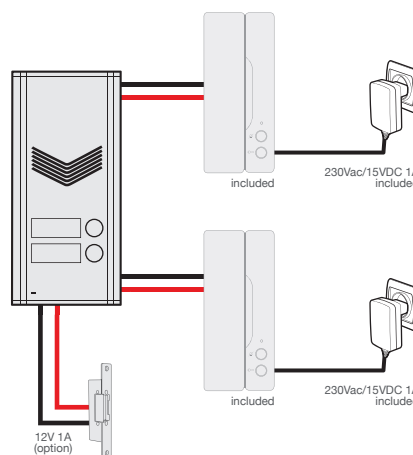

Pour compléter l'installation, il est possible d'opter pour une gâche ou une serrure électrique Thomson qui permettra à chaque habitant d'ouvrir sa porte d'entrée à distance.

Multi  
Home 

### Composition produit

- ▶ 2 combinés audio filaire
- ▶ 2 transformateurs 230Vac/15VDC 1A
- ▶ 1 platine de rue audio 2 noms

### Caractéristiques techniques

- ▶ La liaison entre les combinés audio et la platine de rue Multi Home se fait par 2 fils.
- ▶ Possibilité de connecter une gâche/serrure électrique 12V 1A Thomson (en option), ce qui permettra à chaque habitant d'ouvrir sa porte d'entrée à distance.